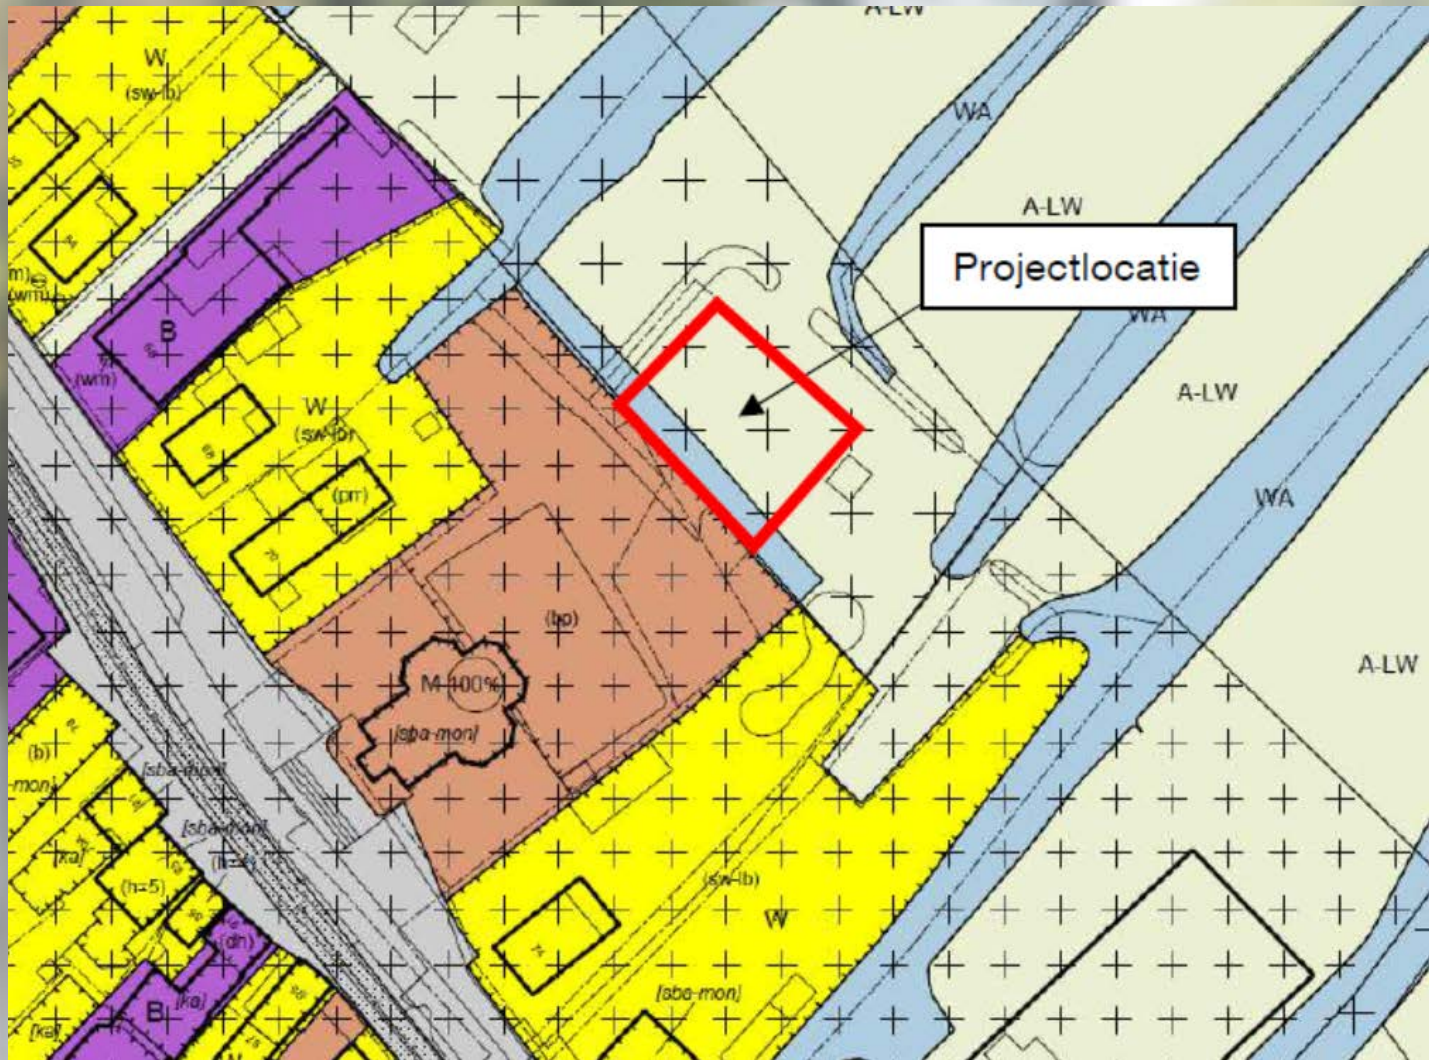

Uitbreiding
Algemene kerkelijke begraafplaats
Zegveld

Verleden

- 2006: berekening capaciteit begraafplaats;
 - mogelijk vanaf 2011 geen ruimte meer
 - Bij andere uitgangspunten: mogelijk 2037 geen ruimte meer
- 2007-2015: uitwerken plannen
 - Principe verzoek bij Gemeente Woerden
 - Werken aan Ruimtelijke Onderbouwing
 - Diverse onderzoeken:
 - Flora- en faunascan
 - Toets kabels en leidingen
 - Archeologisch onderzoek
 - Asbestonderzoek
 - Plan landschappelijke inpassing
 - Bodemonderzoek

Huidige situatie

Huidige situatie

Plangebied

Ruimtelijk plan

Ontwerp uitbreiding

Stand van zaken

- CvK laat zich bij staan door Omniform
- Voorbereiding aanbesteding
- Gekozen voor aanbesteding via “Best Value Procurement”
 - CvK geeft eindbeeld en mogelijke risico's aan
 - Inschrijvers geven aan hoe ze dit eindbeeld willen bereiken en risico's zullen vermijden/uitsluiten
 - Start met brede uitvraag, tussenselectie