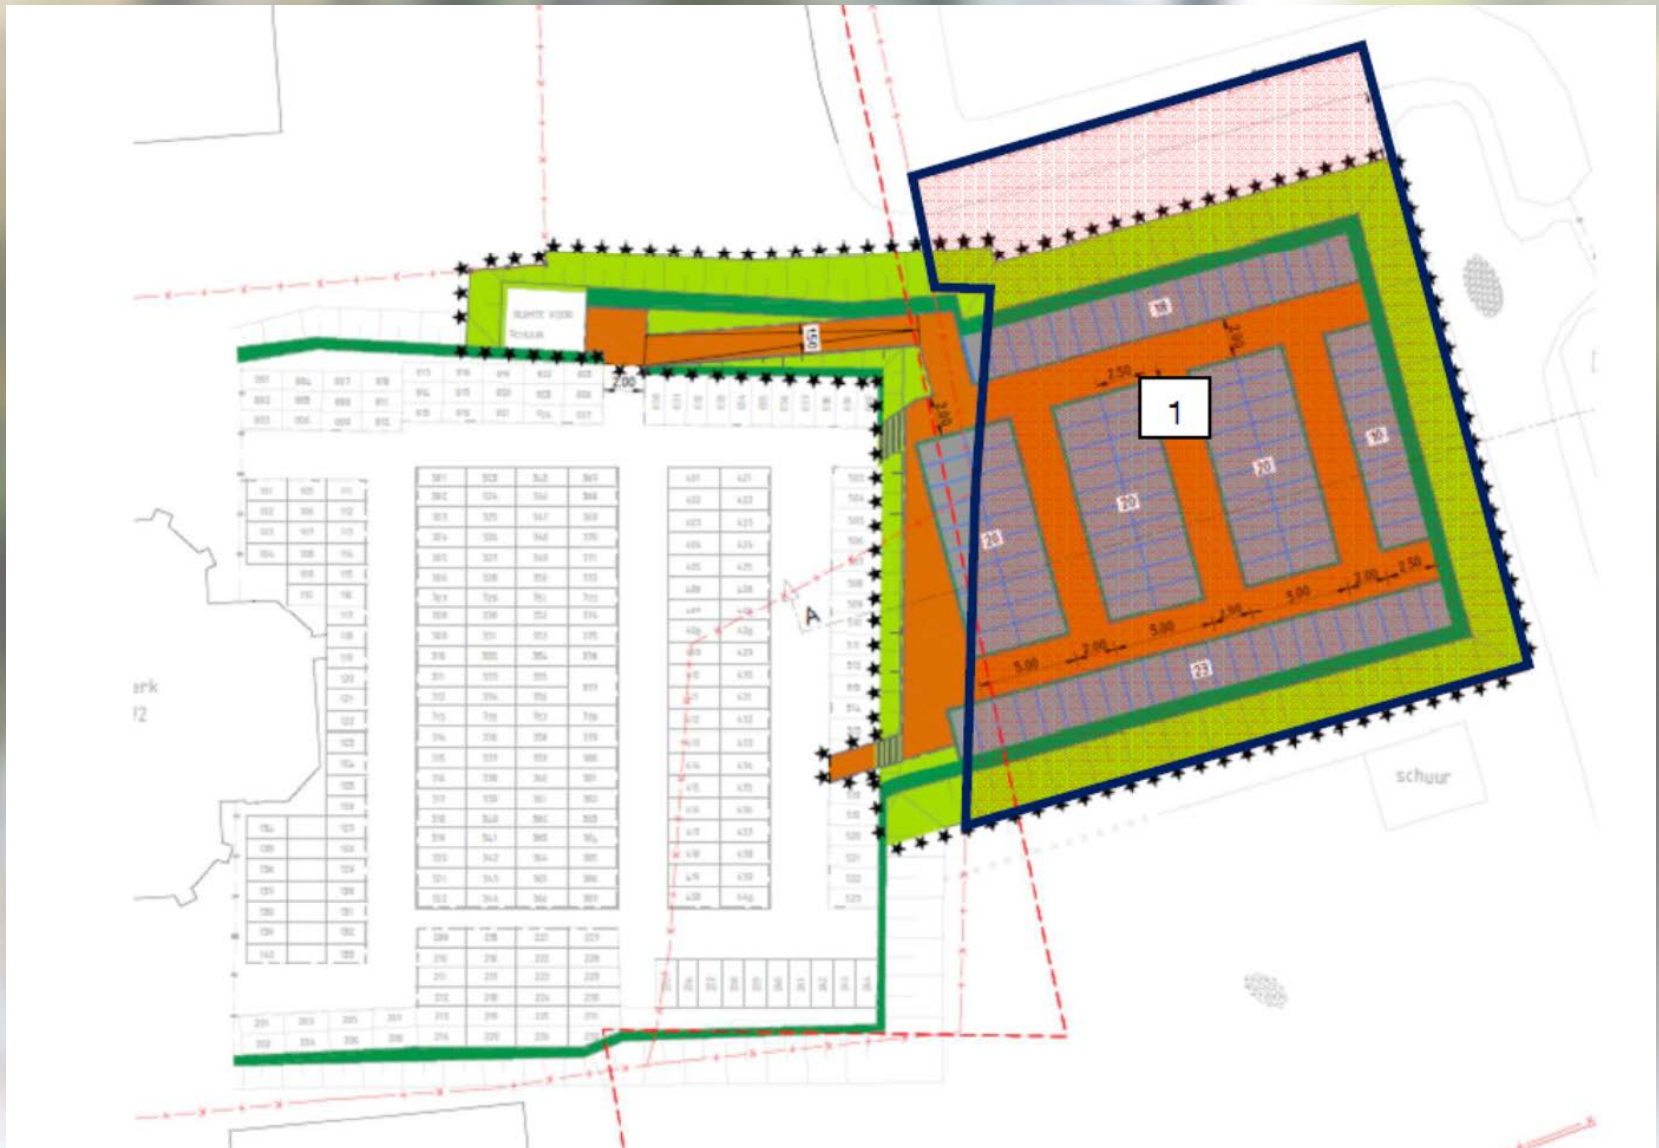

Uitbreiding
Algemene kerkelijke begraafplaats
Zegveld

Verleden

- 2006: berekening capaciteit begraafplaats;
 - mogelijk vanaf 2011 geen ruimte meer
 - Bij andere uitgangspunten: mogelijk 2037 geen ruimte meer
- 2007-2015: uitwerken plannen
 - Principe verzoek bij Gemeente Woerden
 - Werken aan Ruimtelijke Onderbouwing
 - Diverse onderzoeken:
 - Flora- en faunascan
 - Toets kabels en leidingen
 - Archeologisch onderzoek
 - Asbestonderzoek
 - Plan landschappelijke inpassing
 - Bodemonderzoek

Huidige situatie

Huidige situatie

Plangebied

Ruimtelijk plan

Ontwerp uitbreiding

Stand van zaken

- CvK laat zich bij staan door Omniform
- Voorbereiding aanbesteding
- Gekozen voor aanbesteding via “Best Value Procurement”
 - CvK geeft eindbeeld en mogelijke risico's aan
 - Inschrijvers geven aan hoe ze dit eindbeeld willen bereiken en risico's zullen vermijden/uitsluiten
 - Start met brede uitvraag, tussenselectie

Kosten

- Tot nu toe
- Ca. 60.000 euro voor planvorming en aankoop perceel
- Beschikbaar (reservering voor onderhoud en uitbreiding) ca. 140.000 euro
- Ruwe begroting: aanleg 350.000 euro (excl. inrichting; paden, heggen, schuurtje en excl.BTW)