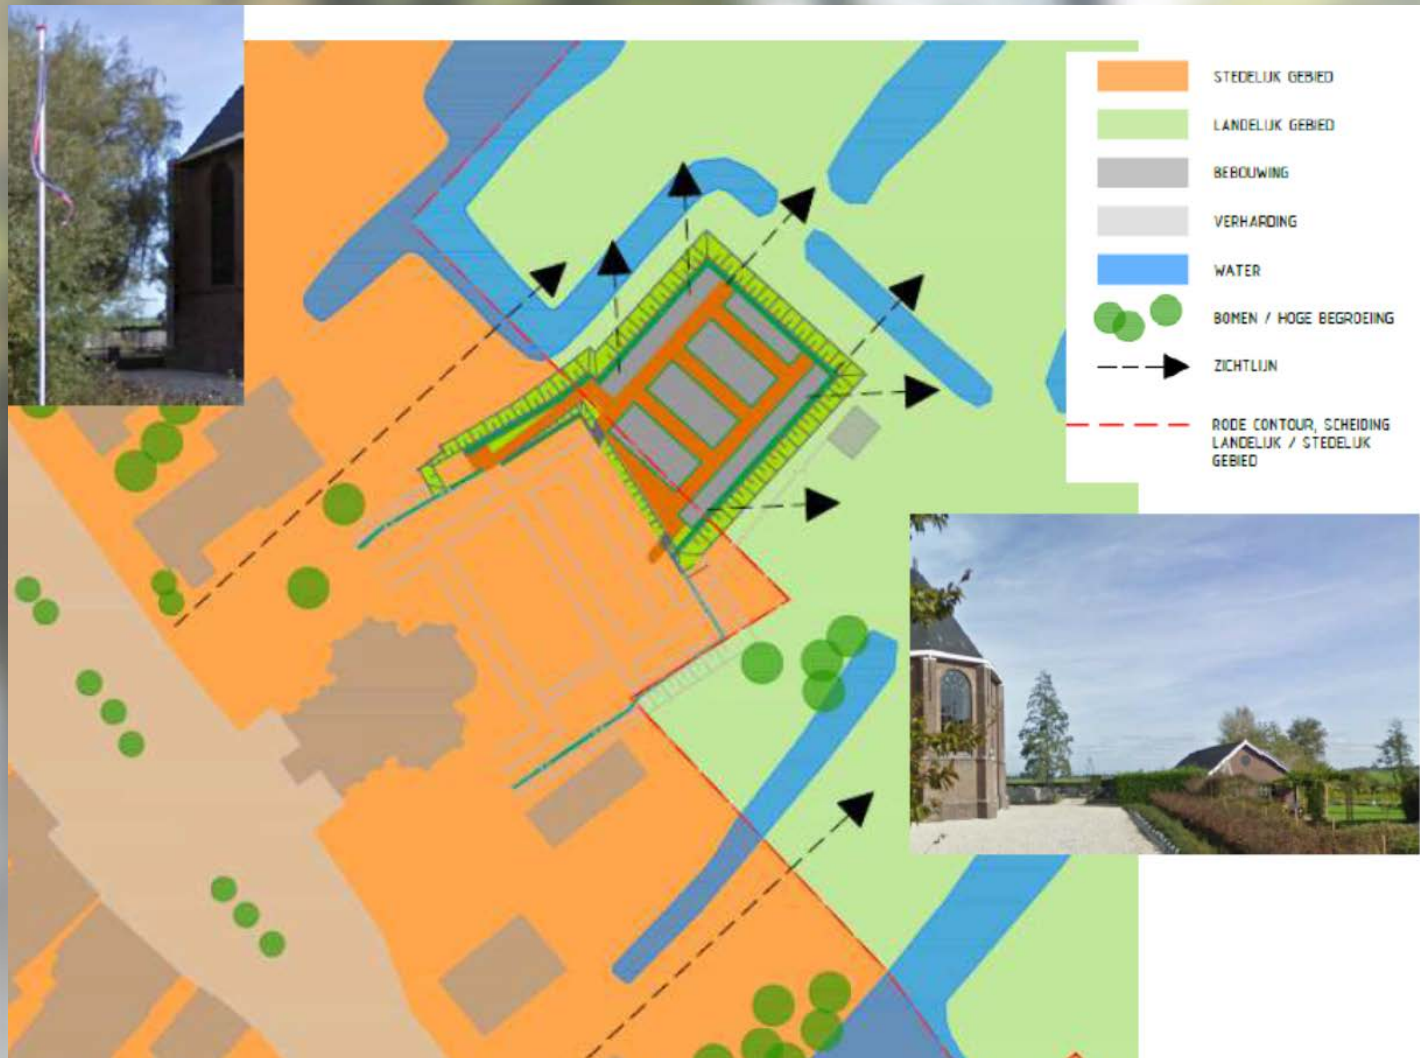

Uitbreiding
Algemene kerkelijke begraafplaats
Zegveld

Verleden

- 2006: berekening capaciteit begraafplaats;
 - mogelijk vanaf 2011 geen ruimte meer
 - Bij andere uitgangspunten: mogelijk 2037 geen ruimte meer
- 2007-2015: uitwerken plannen
 - Principe verzoek bij Gemeente Woerden
 - Werken aan Ruimtelijke Onderbouwing
 - Diverse onderzoeken:
 - Flora- en faunascan
 - Toets kabels en leidingen
 - Archeologisch onderzoek
 - Asbestonderzoek
 - Plan landschappelijke inpassing
 - Bodemonderzoek

Huidige situatie

Huidige situatie

Plangebied

Ruimtelijk plan

Ontwerp uitbreiding

Stand van zaken

- CvK laat zich bij staan door Omniform
- Voorbereiding aanbesteding
- Gekozen voor aanbesteding via “Best Value Procurement”
 - CvK geeft eindbeeld en mogelijke risico's aan
 - Inschrijvers geven aan hoe ze dit eindbeeld willen bereiken en risico's zullen vermijden/uitsluiten
 - Start met brede uitvraag, tussenselectie

Kosten

- Tot nu toe
- Ca. 60.000 euro voor planvorming en aankoop perceel
- Beschikbaar (reservering voor onderhoud en uitbreiding) ca. 140.000 euro
- Ruwe begroting: aanleg 350.000 euro (excl. inrichting; paden, heggen, schuurtje en excl.BTW)

Financiering

- Beschikbaar ca. 140.000 euro
- Verlenging grafrechten 2019: ca. 80.000 euro
- Lening bij diaconie
- Zo nodig aanvullende lening SKG

The background of the slide is a heavily blurred photograph. It shows a mix of green and yellowish-brown foliage, suggesting trees in a park or wooded area. In the lower portion, there are dark, vertical lines that could be the legs of a table or chairs, and a hint of a light-colored surface, possibly a tablecloth or a building's facade. The overall effect is a soft, out-of-focus natural setting.